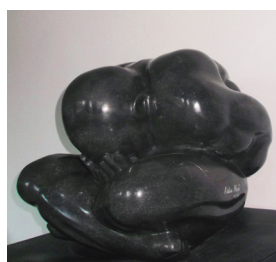

FAROL HOTEL

on the water

ADÁLIA ALBERTO

SEM PRECONCEITOS

ESCULTURA EM PEDRA *STONE SCULPTURE*

PRIMAVERA
SPRING
60cmx44cmx27cm
1.800€

COMPLEXIDADES
COMPLEXITIES
35cmx32cmx30cm
2.800€

CUMPLICIDADES
COMPLICITIES
35cmx33cmx19cm
1.500€

TUK TUK
69cmx37cmx19cm
3.200€

PRAZER
PLEASURE
69cmx38cmx19cm
2.800 €

SATISFAÇÃO
SATISFACTION
78cmx38cmx19cm
2.900€

CAMPINO
165cmx63cmx46cm
9.000€

LINGUAGEM CORRENTE
CURRENT LANGUAGE
46cmx41cmx18cm
2.400€

LINGUAGEM CORRENTE II
CURRENT LANGUAGE II
58x55cmx24cm
3.500€