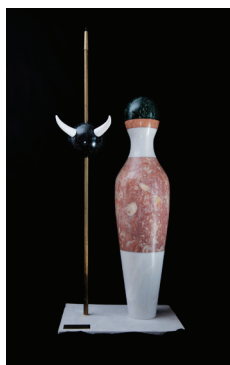

FAROL HOTEL

on the water

ADÁLIA ALBERTO

SEM PRECONCEITOS

ESCULTURA EM PEDRA *STONE SCULPTURE*

PRIMAVERA
SPRING
60cmx44cmx27cm
1.800€

COMPLEXIDADES
COMPLEXITIES
35cmx32cmx30cm
2.800€

CUMPLICIDADES
COMPLICITIES
35cmx33cmx19cm
1.500€

TUK TUK
69cmx37cmx19cm
3.200€

PRAZER
PLEASURE
69cmx38cmx19cm
2.800 €

SATISFAÇÃO
SATISFACTION
78cmx38cmx19cm
2.900€

CAMPINO
165cmx63cmx46cm
9.000€

LINGUAGEM CORRENTE
CURRENT LANGUAGE
46cmx41cmx18cm
2.400€

LINGUAGEM CORRENTE II
CURRENT LANGUAGE II
58x55cmx24cm
3.500€